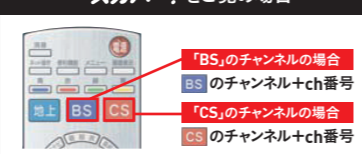

2018 プロ野球 公式戦 スケジュール

対戦表の見方(例)

スカパー! をご覧の場合

スカパー!	BS 238	BS 242	BS 243	BS 244	BS 245	-	CS 250	CS 254	CS 257	CS 296	CS 297	CS 299	CS 307	CS 308	CS 309	CS 349	CS 801	CS 805
プレミアムサービス	Ch.610	Ch.603	Ch.604	Ch.606	Ch.605	Ch.624	Ch.607	Ch.602	Ch.608	Ch.616	Ch.617	Ch.612	Ch.614	Ch.615	Ch.613	Ch.571	Ch.581	Ch.583
放送チャンネル	FOX ENTERTAINMENT	J SPORTS 1	J SPORTS 2	J SPORTS 3	J SPORTS 4	FOX MOVIES	スカイA	GAORA SPORTS	G+ (BS257)	TBS1 (CS296)	TBS2 (CS297)	テレ朝2 (CS299)	テレ朝ONE (CS307)	テレ朝TWO (CS308)	テレ朝NEXT (CS309)	テレ朝NEWS24 (CS349)	スカチャン1 (CS801)	スカチャン3 (CS805)

*プロ野球セットをご契約のお客様は、「J SPORTS 4」・「TBSチャンネル1 最新ドラマ・音楽・映画」・「フジテレビNEXT ライブ・プレミアム」・「スカチャン」他で放送されるプロ野球中継もお楽しみいただけます。

8月		16	17	18	19	20	21	22	23	24	25	26	27	28	29	30	31
		木	金	土	日	月	火	水	木	金	土	日	月	火	水	木	金
セリーグ	ヤ×巨	巨人×中日	巨人×阪神		横浜DeNA×巨人		巨人×阪神		巨人×広島		ヤ×広						
	中×DeNA	東京ヤクルト×阪神	中日×阪神		東京ヤクルト×横浜DeNA		横浜DeNA×中日		中×巨								
	阪×広	横浜DeNA×広島	広島×東京ヤクルト		広島×中日		阪神×東京ヤクルト		阪×DeNA								
パリーグ	日×口	楽天×千葉ロッテ	北海道日本ハム×ソフトバンク		北海道日本ハム×楽天		埼玉西武×楽天		楽×ソ								
	西×オ	埼玉西武×北海道日本ハム	楽天×オリックス		千葉ロッテ×オリックス		オ×日	オ×日	口×日								
	ソ×楽	オリックス×ソフトバンク	千葉ロッテ×埼玉西武		ソフトバンク×埼玉西武		ソフトバンク×千葉ロッテ		オ×西								