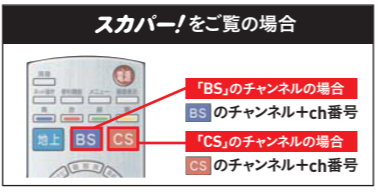

2018 プロ野球 公式戦 スケジュール

対戦表の見方(例)

スカパー!	BS 238	BS 242	BS 243	BS 244	BS 245	—	CS 250	CS 254	CS 257	CS 296	CS 297	CS 299	CS 307	CS 308	CS 309	CS 349	CS 801	CS 805
プレミアムサービス	Ch.610	Ch.603	Ch.604	Ch.606	Ch.605	Ch.624	Ch.607	Ch.602	Ch.608	Ch.616	Ch.617	Ch.612	Ch.614	Ch.615	Ch.613	Ch.571	Ch.581	Ch.583
放送チャンネル	FOX ENTERTAINMENT FOXスポーツ&エンターテインメント	J SPORTS 1	J SPORTS 2	J SPORTS 3	J SPORTS 4	FOX MOVIES	スカイA	GAORA SPORTS	G+ (G+ SPORTS)	TBS1 (TBSチャンネル1)	TBS2 (TBSチャンネル2)	テレビ朝2 (テレビ朝チャンネル2)	テレビ朝ONE (テレビ朝チャンネルONE)	TWO (フジテレビTWO)	NEXT (フジテレビNEXT)	日テレNEWS24	スカチャン1	スカチャン3

*プロ野球セットをご契約のお客様は、「J SPORTS 4」・「TBSチャンネル1 最新ドラマ・音楽・映画」・「フジテレビNEXT ライブ・プレミアム」・「スカチャン」他で放送されるプロ野球中継もお楽しみいただけます。

6月	16 土	17 日	18 月	19 火	20 水	21 木	22 金	23 土	24 日	25 月	26 火	27 水	28 木	29 金	30 土	
交流戦	北海道日本ハム × 東京ヤクルト 後1:30 後1:30 CS 254 Ch.602						巨人 × 東京ヤクルト 後5:45 後1:45 後1:45 CS 257 Ch.608	東京ヤクルト × 中日 後5:50 後5:50 後5:50 CS 307 Ch.614	東京ヤクルト × 阪神 後5:50 後4:50 CS 307 Ch.614							
	楽天 × 阪神 後1:30 後0:30 BS 243 Ch.604					セリーグ	中日 × 横浜DeNA 後5:55 後1:55 後1:55 BS 243 Ch.604	横浜DeNA × 阪神 後5:55 後5:55 後5:55 CS 297 Ch.617	横浜DeNA × 広島 後5:55 後1:55 CS 297 Ch.617							
	埼玉西武 × 中日 後1:50 後0:50 CS 308 Ch.615						阪神 × 広島 後5:45 後1:45 後1:45 CS 250 Ch.607 CS 254 Ch.602	広島 × 巨人 後5:45 後5:55 後5:55 CS 257 Ch.608 CS 296 Ch.616	中日 × 巨人 後5:50 後1:55 BS 243 Ch.604 CS 296 Ch.616							
	千葉ロッテ × 巨人 後1:45 後1:45 CS 349 Ch.571						パリーグ	楽天 × 北海道日本ハム 後5:30 後1:30 後0:30 BS 242 Ch.603	北海道日本ハム × ソフトバンク 後6:00 後6:00 CS 254 Ch.602	北海道日本ハム × オリックス 後5:30 後1:30 CS 254 Ch.602						
	オリックス × 横浜DeNA 後1:30 後0:30 BS 244 Ch.606						千葉ロッテ × 埼玉西武 後6:00 後1:45 後1:45 CS 349 Ch.571 CS 805 Ch.583	埼玉西武 × オリックス 後5:50 後5:50 後5:50 CS 308 Ch.615	埼玉西武 × 楽天 後5:50 後1:50 CS 308 Ch.615							
	ソフトバンク × 広島 後1:45 後0:45 BS 238 Ch.610						オリックス × ソフトバンク 後5:30 後1:30 後0:30 BS 244 Ch.606	千葉ロッテ × 楽天 後6:00 後6:00 CS 349 Ch.571	ソフトバンク × 千葉ロッテ 後5:45 後1:45 CS 801 Ch.624 BS 238 Ch.610							