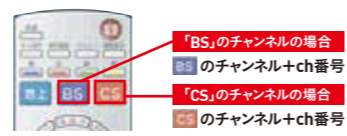

スケジュールは変更になる場合がございます。最新情報は電子番組表(EPG)、アプリ、スカパー!公式サイトでご確認ください。

2018 プロ野球 公式戦 スケジュール

対戦表の見方(例)

<左側>
ホームチーム

<右側>
ビジターチーム

放送開始時間

チャンネル番号
放送チャンネルの
一覧は右ページを参照

スカパー!をご覧の場合

スカパー!	BS 238	BS 242	BS 243	BS 244	BS 245	-	CS 250	CS 254	CS 257	CS 296	CS 297	CS 299	CS 307	CS 308	CS 309	CS 349	CS 801	CS 805
プレミアムサービス	Ch.610	Ch.603	Ch.604	Ch.606	Ch.605	Ch.624	Ch.607	Ch.602	Ch.608	Ch.616	Ch.617	Ch.612	Ch.614	Ch.615	Ch.613	Ch.571	Ch.581	Ch.583
放送チャンネル	FOX ENTERTAINMENT FOXスポーツ・エンターテインメント	J SPORTS 1	J SPORTS 2	J SPORTS 3	J SPORTS 4	FOX MOVIES FOXムービー	スカイA	GAORA GAORA SPORTS	G 日テレジータス	TBS1 TBSチャンネル1 最新ドラマ・音楽・映画	TBS2 TBSチャンネル2 最新ドラマ・音楽・映画	テレビ朝2 テレビ朝チャンネル2 ニュース・情報番組	テレビ朝1 テレビ朝チャンネル1 最新ドラマ・音楽・映画	フジテレビONE フジテレビTWO フジテレビNEXT ライブ・プレミアム	フジテレビNEXT ライブ・プレミアム	日本テレビ NEWS24	スカチャン1	スカチャン3