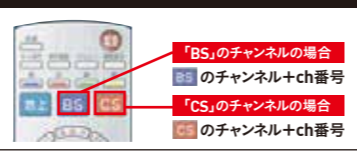

2018 プロ野球 公式戦 スケジュール

対戦表の見方(例)

スカパー!をご覧ください

スカパー!	BS 238	BS 242	BS 243	BS 244	BS 245	-	CS 250	CS 254	CS 257	CS 296	CS 297	CS 299	CS 307	CS 308	CS 309	CS 349	CS 801	CS 805
プレミアムサービス	Ch.610	Ch.603	Ch.604	Ch.606	Ch.605	Ch.624	Ch.607	Ch.602	Ch.608	Ch.616	Ch.617	Ch.612	Ch.614	Ch.615	Ch.613	Ch.571	Ch.581	Ch.583
放送チャンネル	FOX ENTERTAINMENT FOXスポーツ&エンターテイメント	J SPORTS 1	J SPORTS 2	J SPORTS 3	J SPORTS 4	FOX MOVIES FOXムービー	スカイA	GAORA GAORA SPORTS	G 日テレジータス	TBS1 TBSチャンネル1 最新ドラマ・音楽・映画	TBS2 TBSチャンネル2 最新ドラマ・音楽・映画	テレビ朝日2 テレビ朝日チャンネル2 ニュース・情報・スポーツ	テレビ朝日ONE テレビ朝日チャンネルONE スポーツ・音楽・映画	フジテレビTWO フジテレビチャンネルTWO バラエティ	フジテレビNEXT フジテレビチャンネルNEXT ドラマ・映画	BS11 BS11 NEWS24	スカチャン スカチャン1	スカチャン スカチャン3