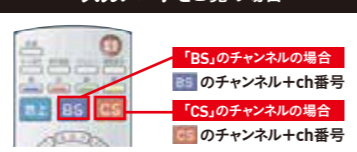

	16	17	18	19	20	21	22	23	24	25	26	27	28	29	30	31
	水	木	金	土	日	月	火	水	木	金	土	日	月	火	水	木
セーリーグ	ヤ×巨 後6:20 CS 307 Ch.614		巨人×横浜DeNA 後5:45 後1:45 後1:45 CS 257 Ch.608				巨人×広島 後5:45 後5:45 CS 257 Ch.608			東京ヤクルト×横浜DeNA 後5:50 後5:50 後5:50 CS 307 Ch.614						巨人×北海道日本ハム 後5:45 後5:45 後5:45 CS 257 Ch.608
	中日×広島 後5:55 後5:55 BS 243 Ch.604		中日×阪神 後5:55 後1:55 後1:55 BS 243 Ch.604				横浜DeNA×中日 後5:40 後5:40 後5:40 CS 297 Ch.617		阪神×巨人 後5:45 後1:45 後1:45 CS 254 Ch.602 CS 250 Ch.607		東京ヤクルト×千葉ロッテ 後5:50 後5:50 後5:50 CS 307 Ch.614					
	阪神×横浜DeNA 後5:45 後5:45 CS 250 Ch.607		広島×東京ヤクルト 後5:55 後1:55 後1:25 BS 242 Ch.603				阪神×東京ヤクルト 後5:45 後5:45 後5:45 CS 254 Ch.602 CS 250 Ch.607 CS 254 Ch.602		広島×中日 後5:55 後1:55 後1:25 BS 242 Ch.603		横浜DeNA×楽天 後5:55 後5:55 後5:55 CS 297 Ch.617					
パリーグ	日×西 後5:30 CS 254 Ch.602		北海道日本ハム×楽天 後5:30 後1:30 後1:30 CS 254 Ch.602				楽天×オリックス 後5:30 後1:30 後5:45 BS 243 Ch.604		埼玉西武×北海道日本ハム 後5:50 後1:50 後0:50 CS 308 Ch.615		中日×オリックス 後5:55 後5:55 後5:55 BS 243 Ch.604					
	楽天×ソフトバンク 後5:30 後0:30 BS 242 Ch.603		千葉ロッテ×ソフトバンク 後6:00 後1:45 後1:45 CS 349 Ch.571				千葉ロッテ×北海道日本ハム 後6:00 後6:00 後6:00 CS 349 Ch.571		オリックス×千葉ロッテ 後5:30 後1:30 後1:30 BS 244 Ch.606		阪神×ソフトバンク 後5:45 後5:45 後5:45 CS 254 Ch.602 CS 250 Ch.607 CS 254 Ch.602					
		ロ×オ 後6:00 CS 349 Ch.571		オリックス×埼玉西武 後0:30 後0:30 BS 244 Ch.606				ソフトバンク×埼玉西武 後5:45 後5:45 後5:45 BS 238 Ch.610 CS 801 Ch.624		ソフトバンク×楽天 後5:45 後1:45 後0:45 BS 238 Ch.610		広島×埼玉西武 後5:55 後5:55 後5:55 BS 242 Ch.603				

スケジュールは変更になる場合がございます。最新情報は電子番組表(EPG)、アプリ、スカパー!公式サイトでご確認ください。

2018 プロ野球 公式戦 スケジュール

対戦表の見方(例)

スカパー!をご覧ください

スカパー!	BS 238	BS 242	BS 243	BS 244	BS 245	-	CS 250	CS 254	CS 257	CS 296	CS 297	CS 299	CS 307	CS 308	CS 309	CS 349	CS 801	CS 805
プレミアムサービス	Ch.610	Ch.603	Ch.604	Ch.606	Ch.605	Ch.624	Ch.607	Ch.602	Ch.608	Ch.616	Ch.617	Ch.612	Ch.614	Ch.615	Ch.613	Ch.571	Ch.581	Ch.583
放送チャンネル	FOX ENTERTAINMENT FOXスポーツチャンネル	J SPORTS 1	J SPORTS 2	J SPORTS 3	J SPORTS 4	FOX MOVIES スカイA	スカイA	GAORA SPORTS	G+	TBS1	TBS2	テレビ朝日2	フジテレビONE	フジテレビTWO	フジテレビNEXT	日本 NEWS24	スカチャン1	スカチャン3