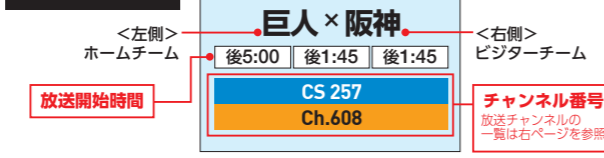

2018 プロ野球 公式戦 スケジュール

対戦表の見方(例)

スカパー!	BS 238	BS 242	BS 243	BS 244	BS 245	—	CS 250	CS 254	CS 257	CS 296	CS 297	CS 299	CS 307	CS 308	CS 309	CS 349	CS 801	CS 805
プレミアムサービス	Ch.610	Ch.603	Ch.604	Ch.606	Ch.605	Ch.624	Ch.607	Ch.602	Ch.608	Ch.616	Ch.617	Ch.612	Ch.614	Ch.615	Ch.613	Ch.571	Ch.581	Ch.583
放送チャンネル	FOX ENTERTAINMENT FOXスポーツ&エンターテインメント	J SPORTS 1	J SPORTS 2	J SPORTS 3	J SPORTS 4	FOX MOVIES	スカイA	GAORA SPORTS	G+ (G+ SPORTS)	TBS1 (TBSチャンネル1)	TBS2 (TBSチャンネル2)	テレビ朝2 (テレビ朝チャンネル2)	テレビ朝ONE (テレビ朝チャンネルONE)	TWO (フジテレビTWO)	NEXT (フジテレビNEXT)	日テレNEWS24	スカチャン1	スカチャン3

*プロ野球セットをご契約のお客様は、「J SPORTS 4」・「TBSチャンネル1 最新ドラマ・音楽・映画」・「フジテレビNEXT ライブ・プレミアム」・「スカチャン」他で放送されるプロ野球中継もお楽しみいただけます。

6月	16 土	17 日	18 月	19 火	20 水	21 木	22 金	23 土	24 日	25 月	26 火	27 水	28 木	29 金	30 土	
交流戦	北海道日本ハム × 東京ヤクルト 後1:30 後1:30 CS 254 Ch.602						巨人 × 東京ヤクルト 後5:45 後1:45 後1:45 CS 257 Ch.608	東京ヤクルト × 中日 後5:50 後5:50 後5:50 CS 307 Ch.614	東京ヤクルト × 阪神 後5:50 後4:50 CS 307 Ch.614							
	楽天 × 阪神 後1:30 後0:30 BS 243 Ch.604					セリーグ	中日 × 横浜DeNA 後5:55 後1:55 後1:55 BS 243 Ch.604	横浜DeNA × 阪神 後5:55 後5:55 後5:55 CS 297 Ch.617	横浜DeNA × 広島 後5:55 後1:55 CS 297 Ch.617							
	埼玉西武 × 中日 後1:50 後0:50 CS 308 Ch.615						阪神 × 広島 後5:45 後1:45 後1:45 CS 250 Ch.607 CS 254 Ch.602	広島 × 巨人 後5:45 後5:55 後5:55 CS 257 Ch.608 CS 296 Ch.616	中日 × 巨人 後5:50 後1:55 BS 243 Ch.604 CS 296 Ch.616							
	千葉ロッテ × 巨人 後1:45 後1:45 CS 349 Ch.571						パリーグ	楽天 × 北海道日本ハム 後5:30 後1:30 後0:30 BS 242 Ch.603	北海道日本ハム × ソフトバンク 後6:00 後6:00 CS 254 Ch.602	北海道日本ハム × オリックス 後5:30 後1:30 CS 254 Ch.602						
	オリックス × 横浜DeNA 後1:30 後0:30 BS 244 Ch.606						千葉ロッテ × 埼玉西武 後6:00 後1:45 後1:45 CS 349 Ch.571 CS 805 Ch.583	埼玉西武 × オリックス 後5:50 後5:50 後5:50 CS 308 Ch.615	埼玉西武 × 楽天 後5:50 後1:50 CS 308 Ch.615							
	ソフトバンク × 広島 後1:45 後0:45 BS 238 Ch.610						オリックス × ソフトバンク 後5:30 後1:30 後0:30 BS 244 Ch.606	千葉ロッテ × 楽天 後6:00 後6:00 CS 349 Ch.571	ソフトバンク × 千葉ロッテ 後5:45 後1:45 CS 801 Ch.624 BS 238 Ch.610							