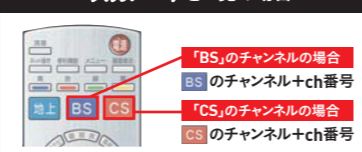

2018 プロ野球 公式戦 スケジュール

対戦表の見方(例)

スカパー! をご覧の場合

スカパー!	BS 238	BS 242	BS 243	BS 244	BS 245	-	CS 250	CS 254	CS 257	CS 296	CS 297	CS 299	CS 307	CS 308	CS 309	CS 349	CS 801	CS 805
プレミアムサービス	Ch.610	Ch.603	Ch.604	Ch.606	Ch.605	Ch.624	Ch.607	Ch.602	Ch.608	Ch.616	Ch.617	Ch.612	Ch.614	Ch.615	Ch.613	Ch.571	Ch.581	Ch.583
放送チャンネル	FOX ENTERTAINMENT FOXスポーツ+アニメ エンターテインメント	J SPORTS 1	J SPORTS 2	J SPORTS 3	J SPORTS 4	FOX MOVIES	スカイA	GAORA SPORTS	G+ G+ SPORTS	TBS1 TBSチャンネル1 最新ドラマ・音楽・映画	TBS2 TBSチャンネル2 最新ドラマ・音楽・映画	テレビ朝日2 テレビ朝日チャンネル2 ニュース・情報・スポーツ	テレビ朝日ONE テレビ朝日チャンネルONE スポーツ・バラエティ	テレビ朝日TWO テレビ朝日チャンネルTWO バラエティ・音楽	テレビ朝日NEXT テレビ朝日チャンネルNEXT バラエティ・音楽	スカパー! NEWS24	スカパー! スカチャン1	スカパー! スカチャン3